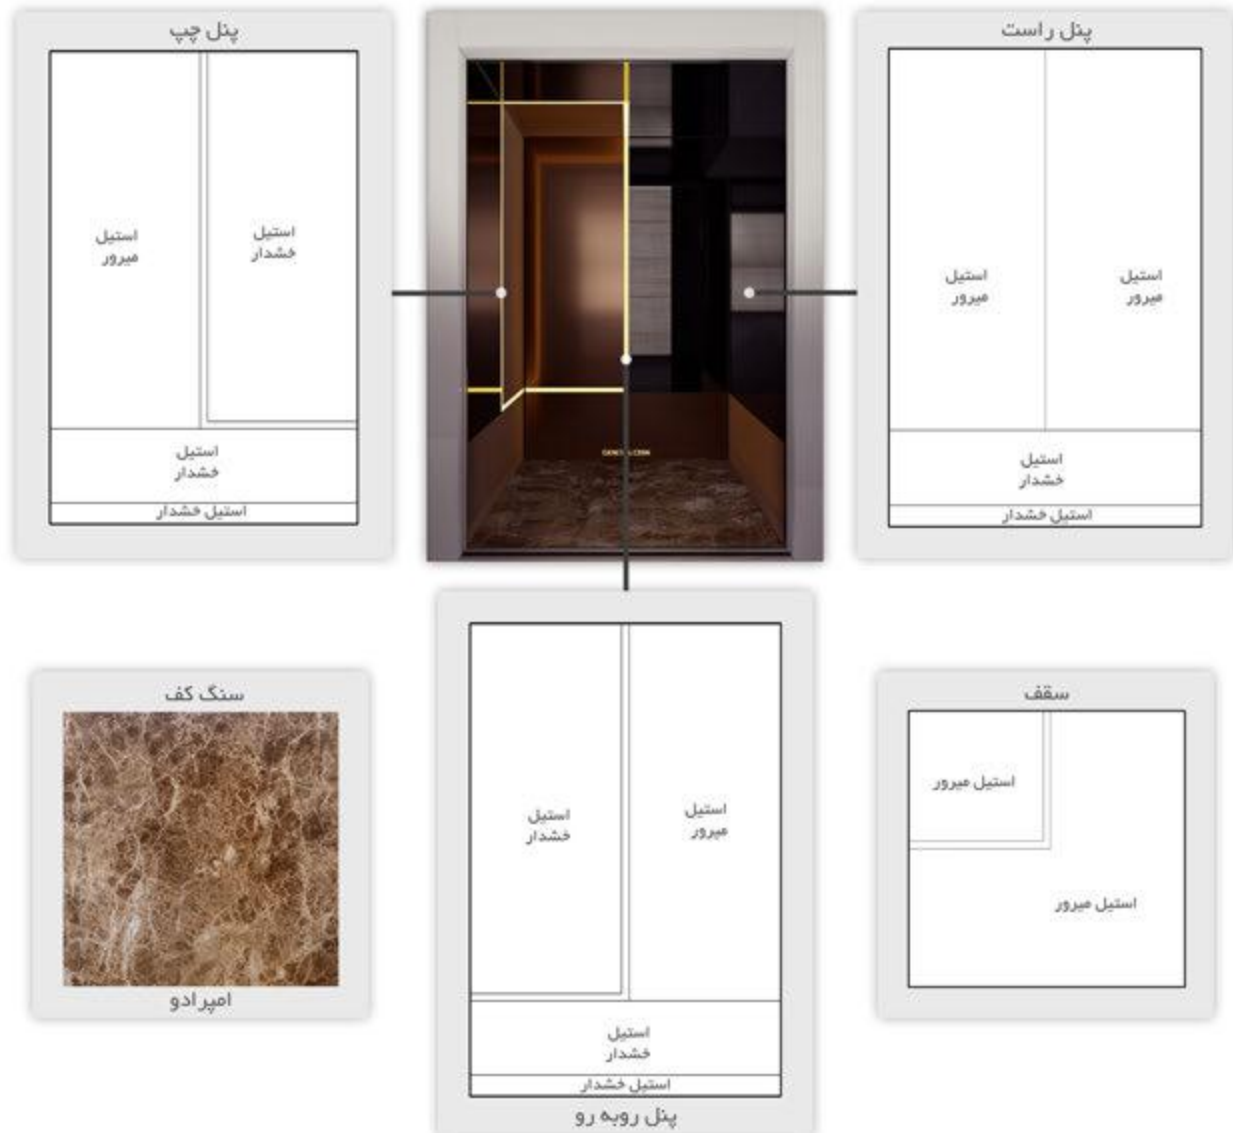

ELEVATOR CABIN DESIGN G02

ELEVATOR CABIN DESIGN

G02

کاربری

ساختمان

هتل، آپارتمان، مراکز تجاری و...

تونلی

از این دکور نمیتوان برای آسانسور های دو درب تونلی استفاده کرد

درب مجاور

از این دکور می توان برای دو درب مجاور استفاده کرد

سبک معماری

سبک مدرن

حس سادگی و استفاده از نور های خطی از مشخصه این کابین است

انواع رنگ ها

این دکور با رنگ های مسی، نقره ای دودی، طلایی قابل ساخت است و رنگ مسی این کابین پیشنهاد میشود

رنگ نور ها

استیل های مسی و طلایی از نور آفتابی استیل های دودی و نقره ای از نور مهتابی

متریال ها

استیل ها

استیل های وارداتی ۳۰۴ نگیر با ضخامت ۰.۷

نور ها

نور ها از نوع شلنگی پلکسی با طول عمر بالا و تعویض آسان

سنگ

مرمریت با ضخامت ۲ سانتی متر

نقشه ها

ELEVATOR CABIN G02

سری ۱۰۰

G02-101-BB

G02-112-CB

G02-190-SS