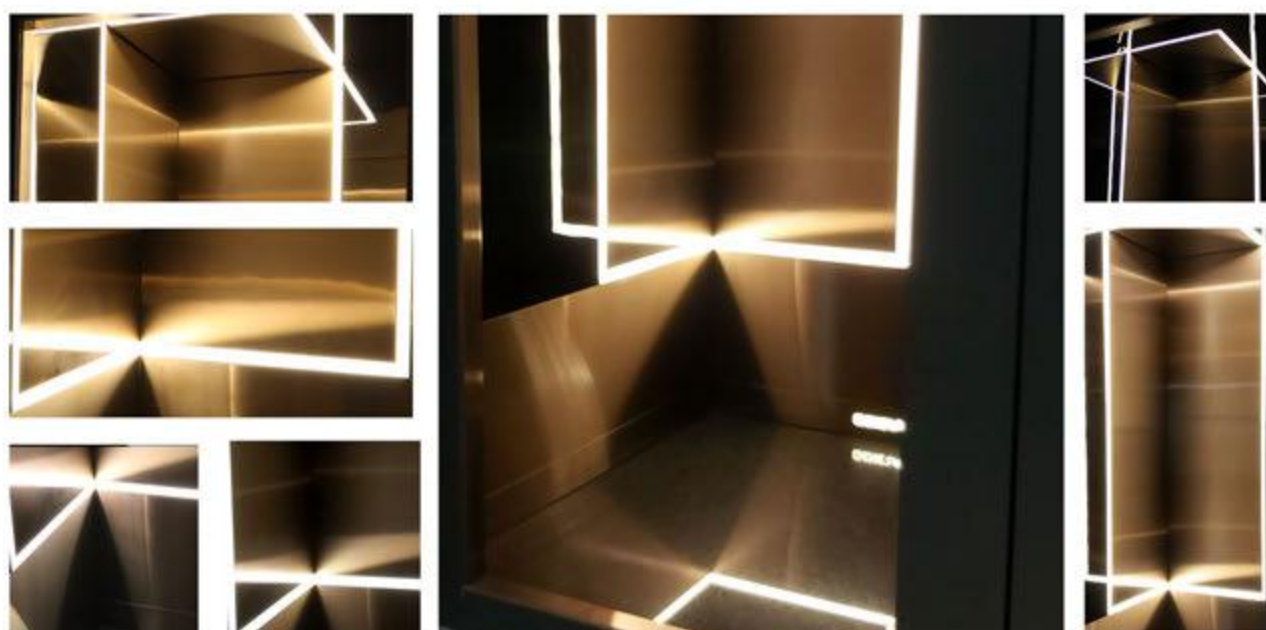

ELEVATOR CABIN DESIGN G02

ELEVATOR CABIN DESIGN

G02

کاربری

ساختمان

هتل، آپارتمان، مراکز تجاری و...

تونلی

از این دکور نمیتوان برای آسانسور های دو درب تونلی استفاده کرد

درب مجاور

از این دکور می توان برای دو درب مجاور استفاده کرد

سبک معماری

سبک مدرن

حس سادگی و استفاده از نور های خطی از مشخصه این کابین است

انواع رنگ ها

این دکور با رنگ های مسی، نقره ای دودی، طلایی قابل ساخت است و رنگ مسی این کابین پیشنهاد میشود

G02-122-GB

سری ۳۰۰

G02-302-BB

G02-314-CB

G02-323-GB

G02-338-SB

عکس ها

GENERAL CABIN