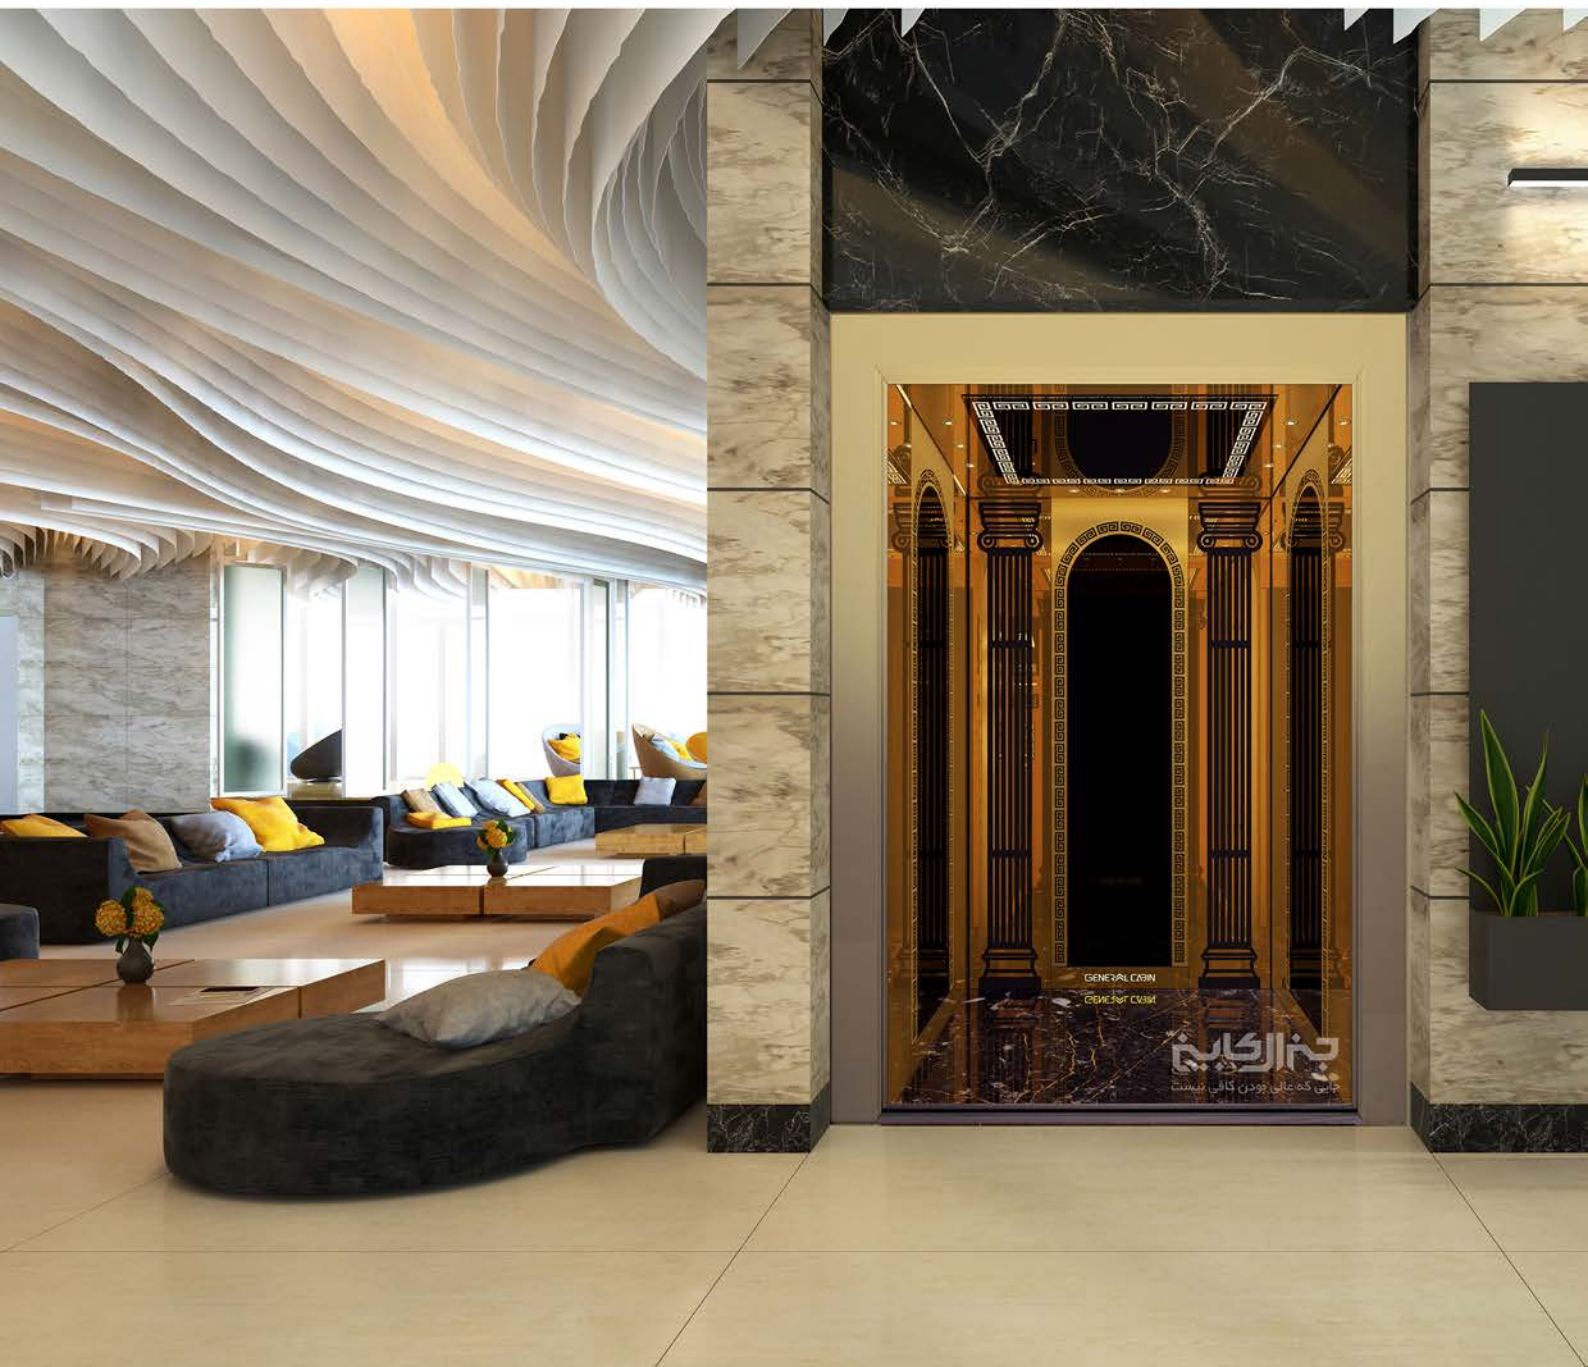

ELEVATOR CABIN DESIGN G06

ELEVATOR CABIN DESIGN

G06

کاربری

ساختمان

آپارتمان، تجاری، هتل، ویلا

تونلی

این دکور مناسب کابین
دودرب تونلی میباشد