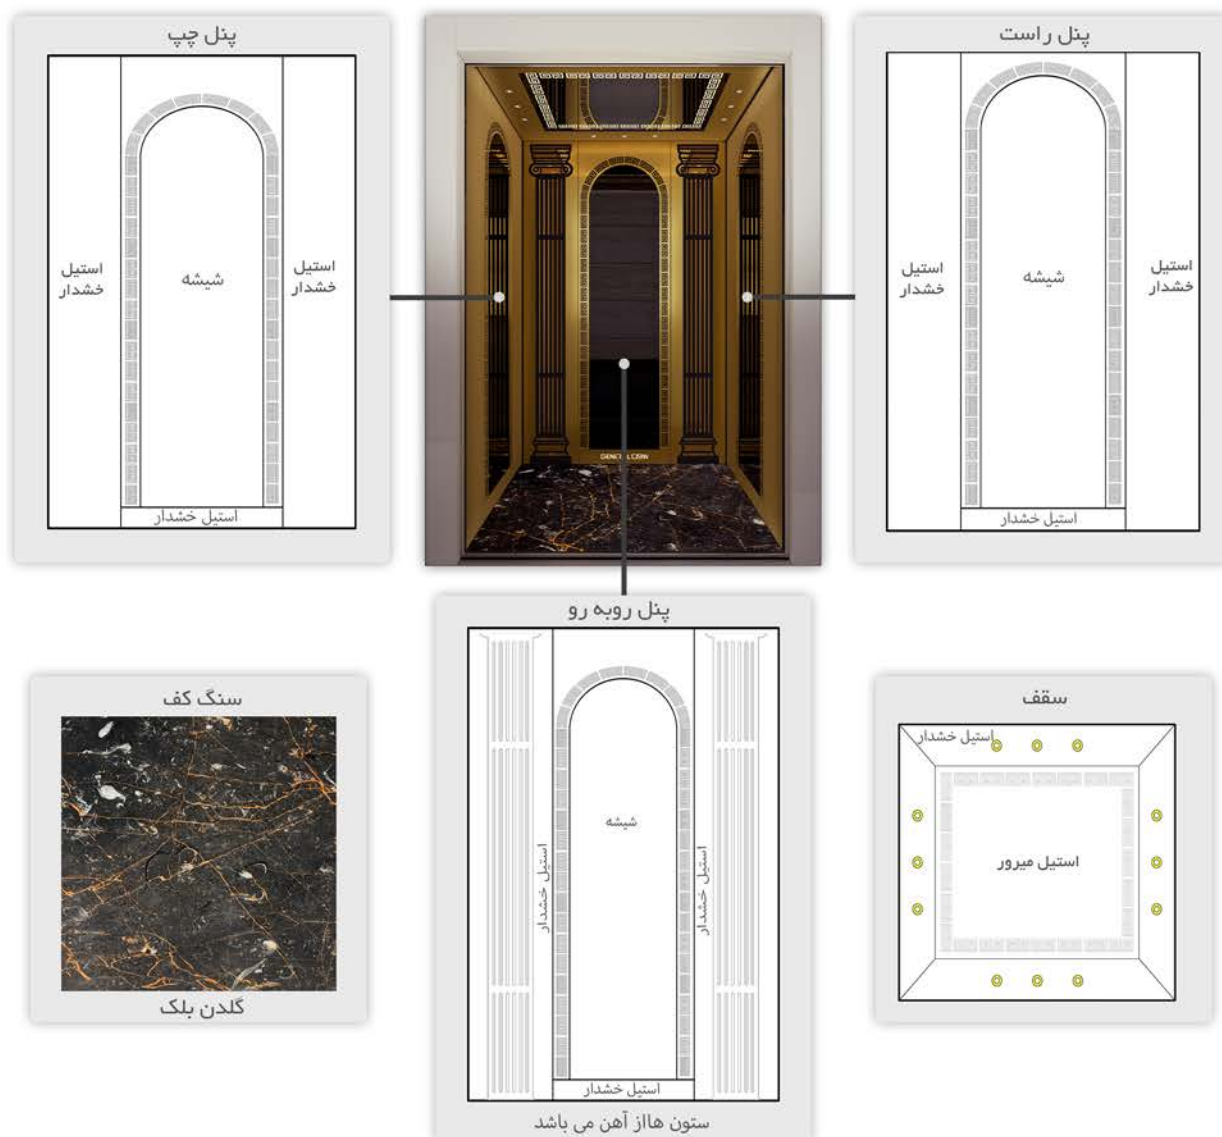

درب مجاور

این دکور مناسب کابین
دو درب مجاور میباشد

سبک معماری

سبک رومی

استفاده از المان های رومی و باستانی
مشخصه این کابین است

انواع رنگ ها

این دکور با رنگ های مسی، نقره ای
دودی، طلایی قابل ساخت است و
ترکیب رنگ طلایی و دودی
این کابین پیشنهاد میشود

رنگ نور ها

استیل های مسی و طلایی از نور آفتابی
استیل های دودی و نقره ای از نور مهتابی

متریال ها

استیل ها

استیل های وارداتی ۳۰۴ نگیر
با ضخامت ۰.۷ میلیمتر

نور ها

هالوژن ها از نوع LED

شیشه ها

شیشه سکوریت با ضخامت های
۰.۶ - ۰.۸ میلیمتر

نقشه ها

ELEVATOR CABIN G06

سری ۱۰۰

G06-167-GC

G06-133-SB

G06-128-GB

G06-135-SB