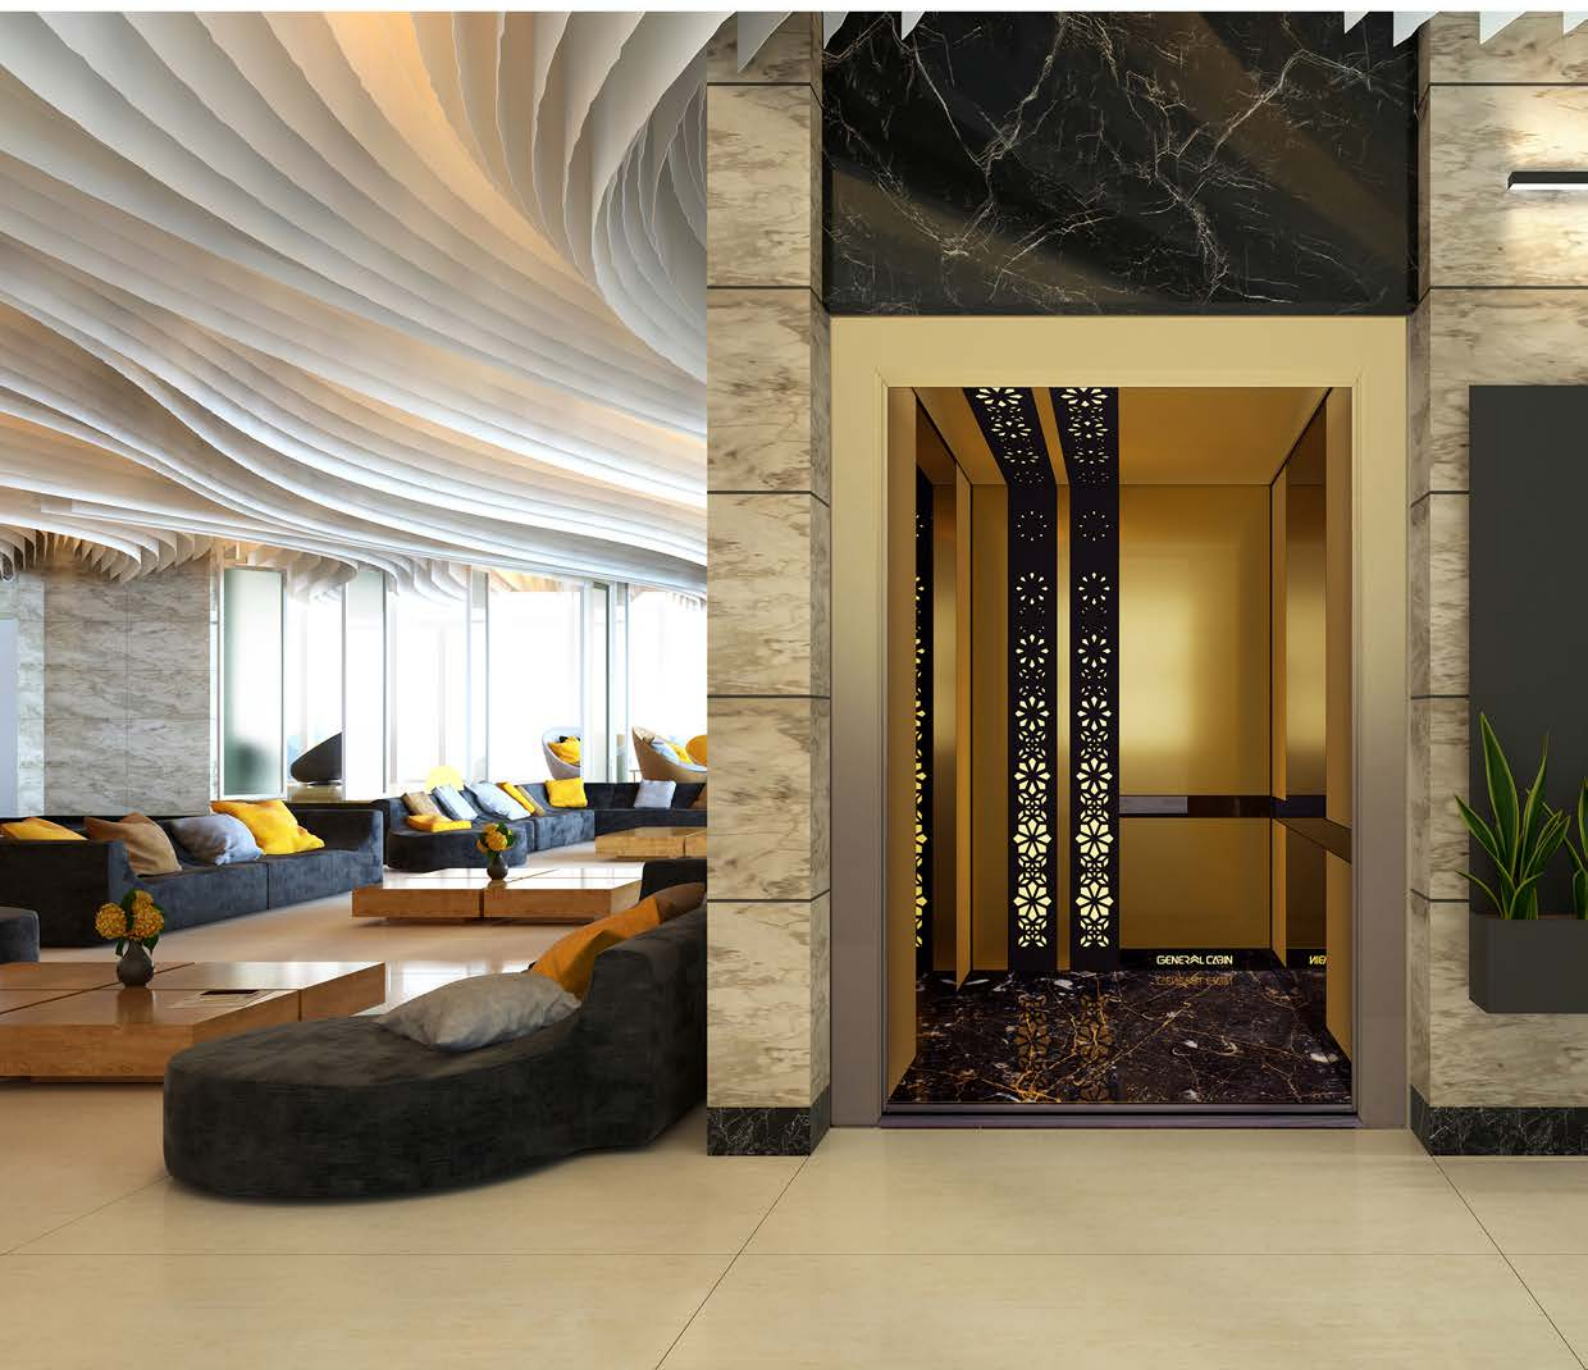

ELEVATOR CABIN DESIGN G09

ELEVATOR CABIN DESIGN

G09

کاربری

ساختمان

آپارتمان، ویلا، تجاری

تونلی

این دکور مناسب کابین دو درب تونلی نمی باشد

درب مجاور

از این دکور می توان برای دو درب مجاور استفاده کرد

سبک معماری

سبک کلاسیک

مناسب برای نماهای ساده و کلاسیک

انواع رنگ ها

این دکور با رنگ های مسی، نقره ای دودی، طلایی قابل ساخت است و رنگ طلایی این کابین پیشنهاد میشود

سنگ

بر اساس رنگ های مختلف گلدن بلک، نجف آباد، امپرادو، لاشتر استفاده میشود

نقشه ها

ELEVATOR CABIN G09

سری ۱۰۰

G09-102-BB

G09-111-CB

G09-130-SB