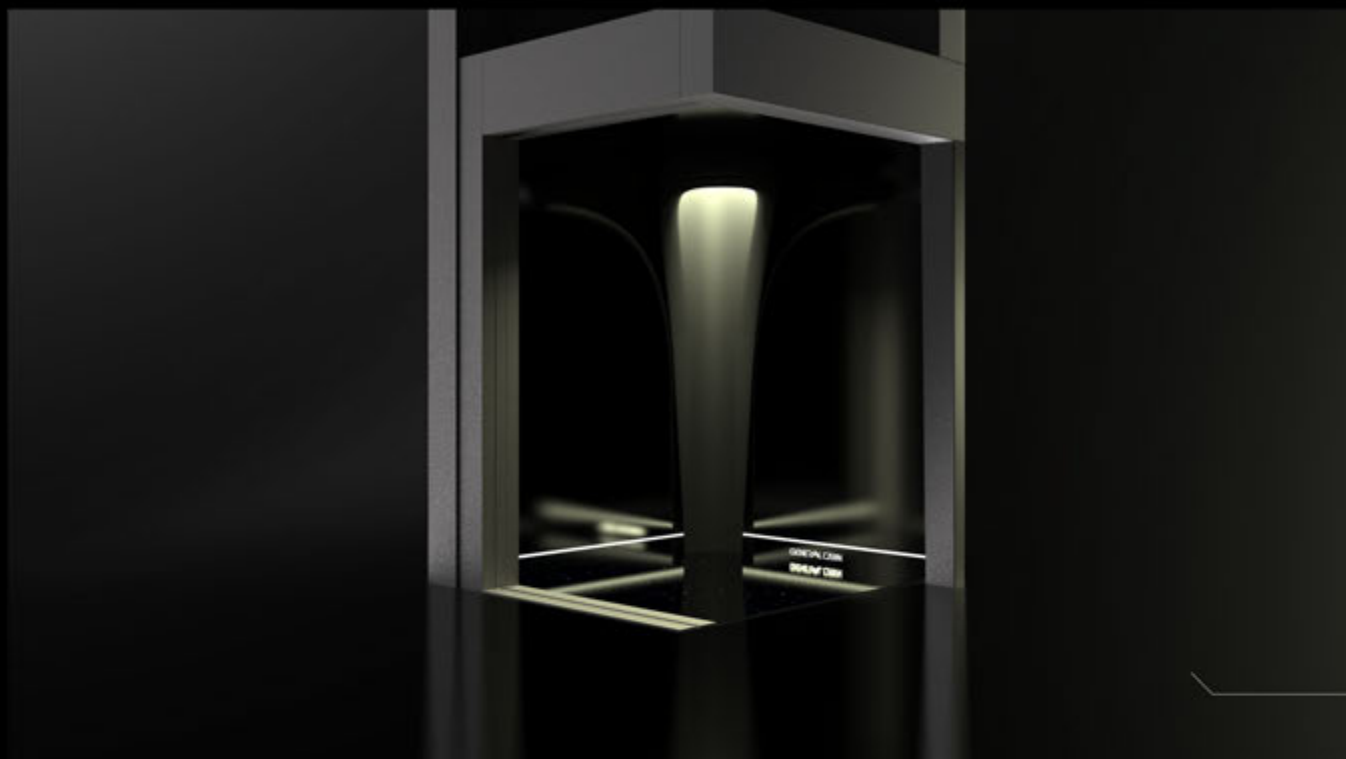

Flow

GENERAL CABIN
DESIGNER: ANTON

2022 General Cabin design

GENERAL CABIN

كابين آسانسور

FLOW

GENERAL CABIN NEW DESIGN
2022 ELEVATOR CABIN

GENERAL CABIN
NEW DESIGN

یکی از متریال برجسته استفاده شده در طراحی کابین فلو فایبر گلاس است.

امروزه استفاده از فایبر گلاس در بخش های مختلف ساختمان و طراحی داخلی بنا به دلایلی همچون مقاومت و استحکام بالا در عین حال وزن کم و نصب سریع و آسان، عدم حساسیت آنها به تغییرات رطوبت و دما و نیز ضریب انبساطی بسیار کم، دارای محبوبیت قابل توجه ای است.

GENERAL CABIN

GENERAL CABIN NEW DESIGN
2022 ELEVATOR CABIN

از دیگر نکات طراحی منحصر به فرد این کابین نورپردازی خاص این کابین است .
از این کابین میتوان در همه انواع ساختمان از جمله اداری، تجاری و مسکونی استفاده نمود.

GENERAL CABIN

GENERAL CABIN NEW DESIGN
2022 ELEVATOR CABIN

FLOW elevator cabin

جنس کابین فلو

- شیشه لمینت سکوریت دودی
- تزئینات داخل کابین فایبر گلس
- استیل هیروور دودی در سقف

نور پردازی

نورپردازی SMD با نور فوق العاده
با روشنایی کافی و کامل برای
کابین فلو