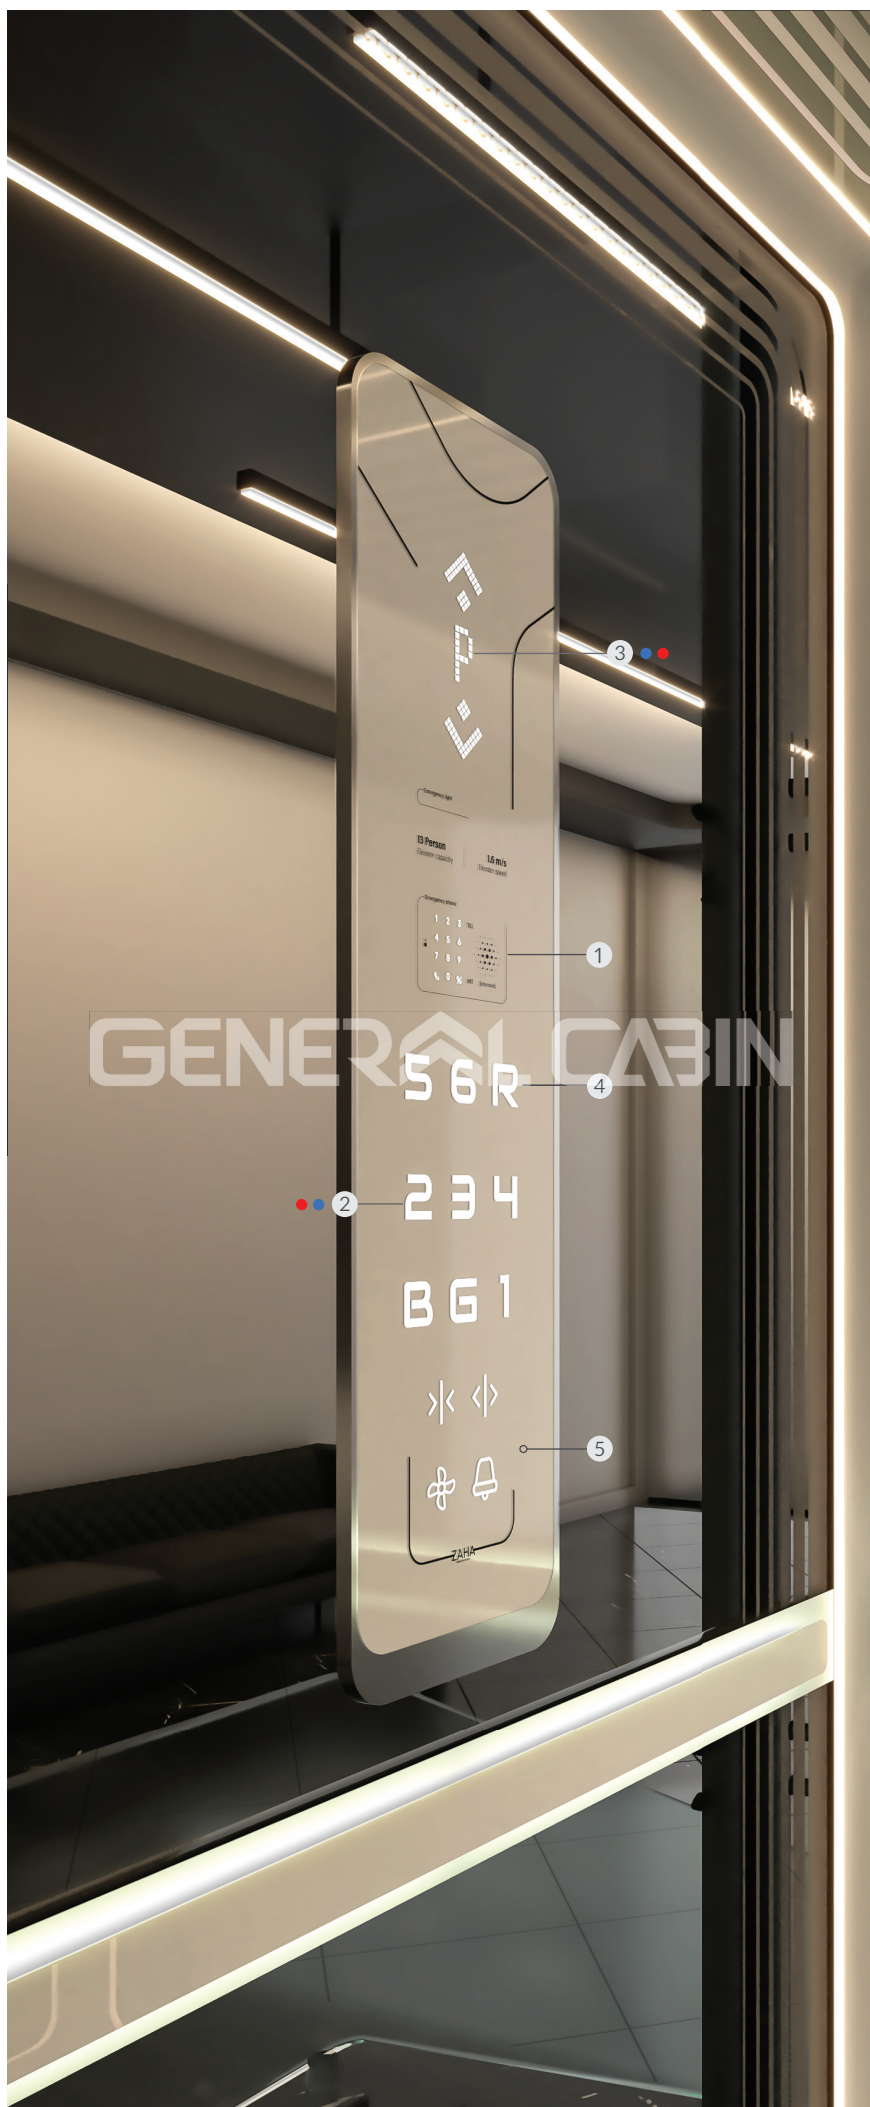

## شستی کابین و طبقه آسانسور - مدل زاهای گلس

1 تمام شستی های کابین دارای تلفن و اینترکام تاج می باشد.

2 دکمه های شستی دارای تاج حرارتی خازنی در رنگ قرمز - آبی - سفید

3 نمایشگر دات ماتریس در رنگ های آبی - قرمز - سفید

4 در صورت نیاز به داشتن اسم طبقه کنار دکمه ها با شرکت در تماس باشید.

5 پلکسی با قابلیت شخصی سازی رنگ در صورت انتخاب.

امکان گذاشتن مانیتور روی شستی کابین به صورت عمودی یا افقی وجود دارد.

محل قرار گیری شستی طبقه میتونه رو سنگ یا سطح اطراف درب باشه ، توانایی اجرای روی ستون درب طبقه هم وجود داره.

ابعاد مانیتور: ۱۵/۱۳/۱۰ اینچ

عرض های قابل ارائه شستی طبقات (cm):

8x30h | 14x175h

عرض های قابل ارائه شستی کابین (cm):

30x100h | 40x200h | 40x240h